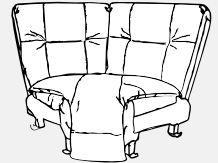

Seat

H: 20"

W: 23 1/2"

D: 22"

Corner Wedge - M700RW

Unit

H: 40"

W: 62 1/2"

D: 39"

Seat

H: 20"

W: 43"

D: 24"

Console - M1RC

Unit

H: 35"