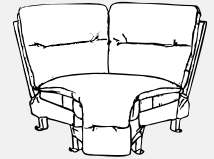

Unit	Seat
H: 40"	H: 20"
W: 32 1/2"	W: 21"
D: 40"	D: 22"

**Armless Chair - M760RA / M760CA\***  
**Armless Manual Recliner - M760R4A / M760C4A\***  
**Armless Power Recliner - M760RP4A / M760CP4A\***

Unit	Seat
H: 40"	H: 20"
W: 24"	W: 23"
D: 40"	D: 22"

**Corner Wedge - M760RW / M760CW\***

Unit	Seat
H: 40"	H: 20"
W: 62 1/2"	W: 43"
D: 38"	D: 24"

**Console - MIRC / MICC\***

Unit
H: 35"
W: 13"
D: 35 1/2"

**Wedged Console - M2RC / M2CC\***

Unit
H: 35"
W: 20 1/2"
D: 35 1/2"